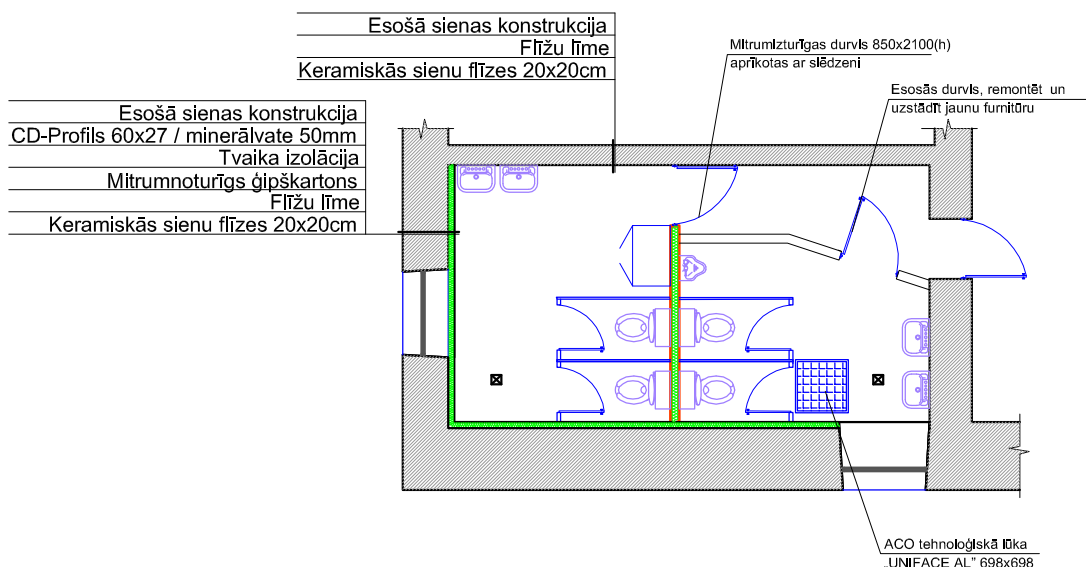

Tualetes plāns

M 1:100

APZĪMĒJUMI

	Esošās sienas
	Esošas demontējamas sienas (konstrukcijas)
	Jaunas sienas (karkasa konstr.)

Objekts: Tualetes bloka rekonstrukcija Sējas pamatskola, Jēņi, Loja, Sējas novads				Stadija	Lapa	Mērogs
				TP	AR-3	1 : 200
Būvpr.vad.	Ainars Markvarts	18.10.2013	Pasūtītājs: Sējas novada pašvaldība. Nr. 90000032857.	MARKA	PASŪT. NR.	ARHĪVA NR.
Izstrādāja	Jānis Borisevičs	18.10.2013	„Jēņi”, p/n Murjāņi, Sējas novads, LV-2142	AR	2-2.1/34-2013	
Lapas saturs:				SIA "WONDERFULL" Stabu iela 47,2k -26, Rīga, LV-1011 tālr.: 20284140, e-pasts: info@wonderfull.lv		
Tualetes plāns						